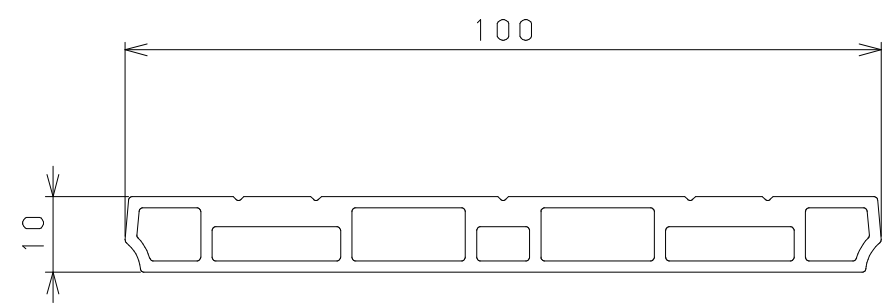

片番	訂正内容	日付	備考	押印	検印	承認
△						
△						

商品コード	品名	品番	色調
0407306	BAUHAUS 32 ソフトアクアレル ベースプレート	BP-1	ホワイト

L=2000

品番	名称	数量	材質	表面処理	備考	記	名	製	承	検	設	製
1	ベースプレート 本体	1	アルミ	塗装	白色	事	BAUHAUS 32ソフトアクアレル ベースプレート	製	承	検	設	製
							図		図	図	図	図
								尺	1 / 1 /	マツ六株式会社 MAZROC CO., LTD.		